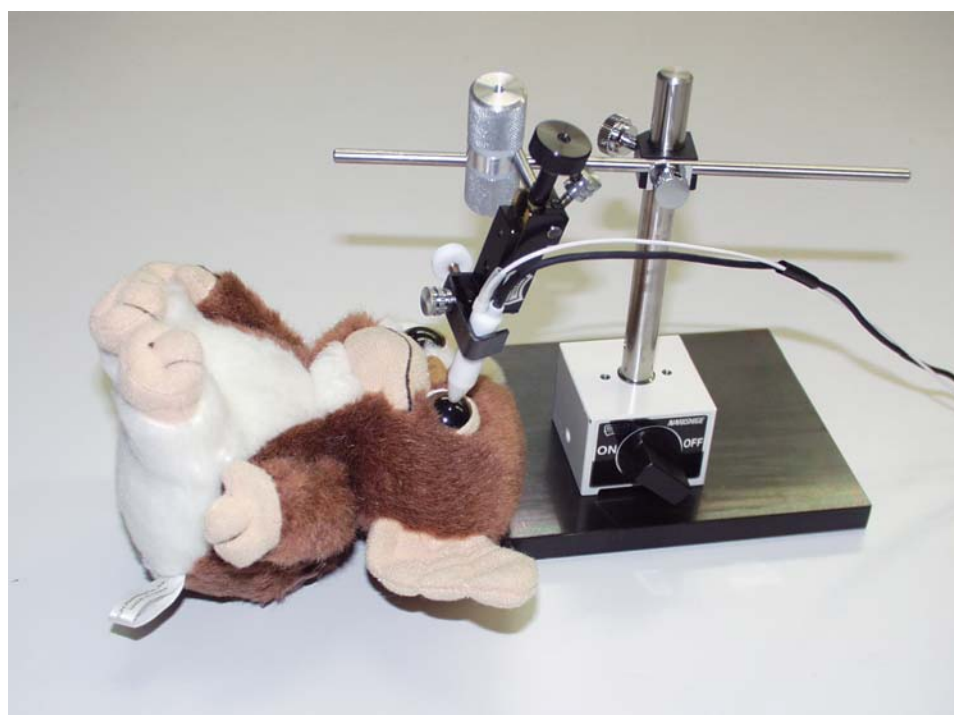

# LED電極用

# マニピュレータ LM03

LED電極を保持し、被検眼にLED電極を装着します。

## 特徴

- ・1つのハンドルをゆるめると、全関節フリーがになり、電極が簡単にセットできます。
- ・精密可動機構搭載で、更に正確なセッティングが可能！

型式 : LM03

重量 : 約1.2kg

※両眼同時記録の場合、マニピュレータが2個必要になります。  
※仕様・外観等、予告無しに変更する場合があります。